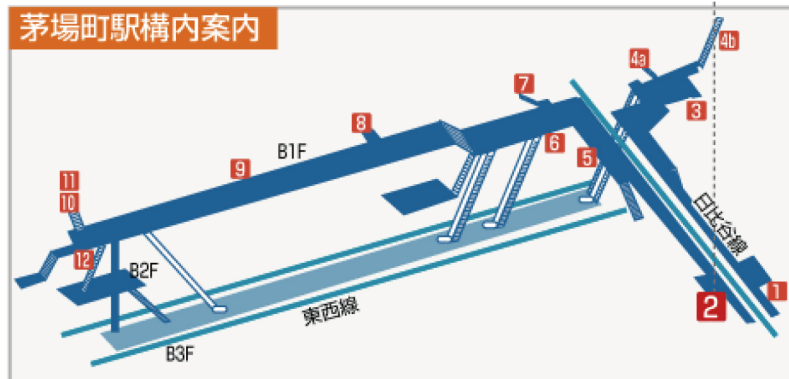

農薬工業会

Japan Crop Protection Association

〒103-0025 東京都中央区日本橋茅場町 2-3-6 宗和ビル 4F
電話：03-5649-7191（代表） FAX：03-5649-7245

- ※ 地下鉄日比谷線、東西線「茅場町駅」最寄り出口から徒歩1分
- ※ 地下鉄銀座線「日本橋駅」最寄り出口から徒歩7分